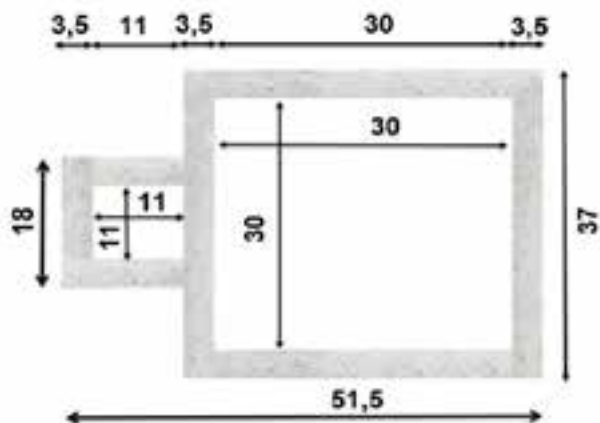

€	300,00	PL
€	150,00	PL
€	444,00	PL

POZZETTO CACCIATA - POZZETTO GRONDAIA

SIFONE AUTOMATICO DI RIBALTAMENTO IN ACCIAIO INOX

CODICE	PRODOTTO	DIMENSIONI	PESO KG CAD.	ENTRATA	USCITA
		ESTERNE CM INT. B*L*H		INTERNO CM B*L*H	INTERNO CM B*L*H

LISTINO
€ / PEZZO

CPOCACCIATA	POZZETTO DI CACCIATA	50-80 H 52	370	42-50 H 52	33-50 H 52
CCHCACCIATA	CHIUSINO PEDONALE	60-90 H 8	60	-	-

€ 900,00	PL
€ 50,00	SF

CODICE	PRODOTTO	DIMENSIONI	PESO KG CAD.	PESO	PEZZI
		CM INT. B*L*H		KG PALLET	