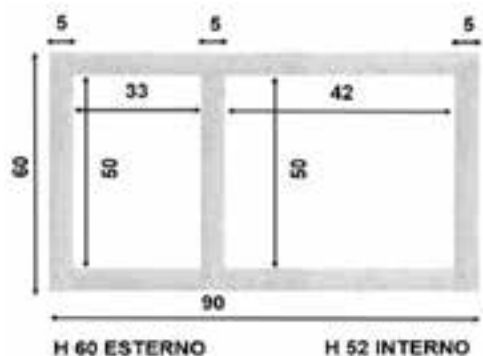

LISTINO
€ / PEZZO

CPO60TELECOM	POZZETTO TELECOM	60-60 H 100	830	-	1
CPO120TELECOM	POZZETTO TELECOM	120-60 H 100	1280	-	1

€	300,00	PL
€	444,00	PL

CPR60100TELECOM	PROLUNGA TELECOM	60-60 H 100	750	-	1
CPR12020TELECOM	PROLUNGA TELECOM	120-60 H 20	240	-	1
CPR120100TELECOM	PROLUNGA TELECOM	120-60 H 100	1100	-	1

€	300,00	PL
€	150,00	PL
€	444,00	PL

POZZETTO CACCIATA - POZZETTO GRONDAIA

SIFONE AUTOMATICO DI RIBALTAMENTO IN ACCIAIO INOX

CODICE	PRODOTTO	DIMENSIONI	PESO KG CAD.	ENTRATA	USCITA
		ESTERNE CM INT. B*L*H		INTERNO CM B*L*H	INTERNO CM B*L*H