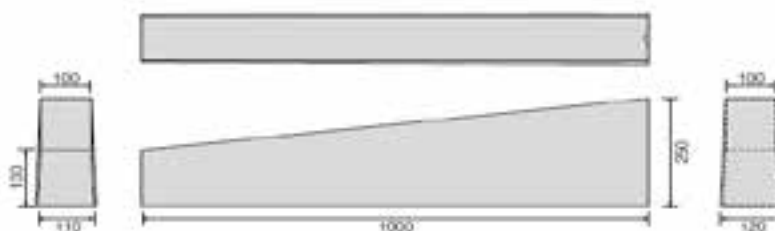

DISCESA1012	DISCESA PASSO CARRAIO CORTA	10-12-100 H 25/13	48	864	18

€ 20,00	SF