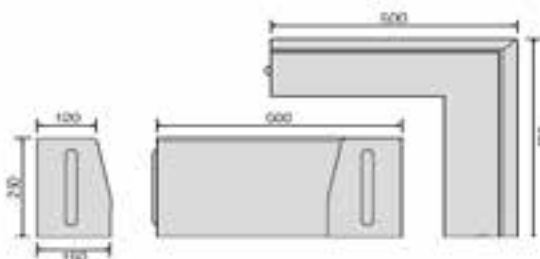

€ 19,00	SF
---------	----

CORDOLI IN GETTO 12/15 H 25

CODICE	PRODOTTO	DIMENSIONI CM B1*B2*L*H	PESO KG CAD.	PESO KG PALLET	PEZZI PALLET
--------	----------	-------------------------------	--------------------	----------------------	-----------------

LISTINO € / PEZZO

ANGOLO1215PIC	ANGOLO PICCOLO IN GETTO	12-15-25 H 25	35	630	18
---------------	----------------------------	------------------	----	-----	----

€ 35,00 SF

ANGOLO1215	ANGOLO GRANDE IN GETTO	12-15-50 H 25	70	1260	18
------------	---------------------------	------------------	----	------	----