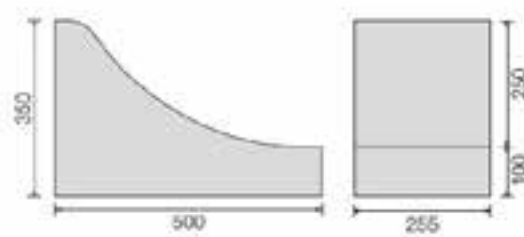

CORDOLI IN GETTO

CODICE	PRODOTTO	DIMENSIONI CM B1*B2*L*H	PESO KG CAD.	PESO KG PALLET	PEZZI PALLET

LISTINO € / PEZZO

OLANDESE	CORDOLO ALL' OLANDESE	25,5-500 H 35	61	1464	24

€ 25,00	SF