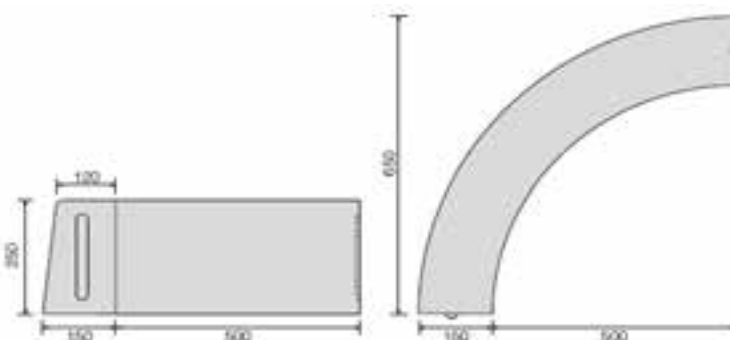

€ 15,50	SF
€ 18,10	SF

CRVGETTO1215PIC	CURVA IN GETTO DIAM. 50 ESTERNO	12-15 H 30	34	1530	45
-----------------	------------------------------------	---------------	----	------	----

€ 18,80	SF
---------	----