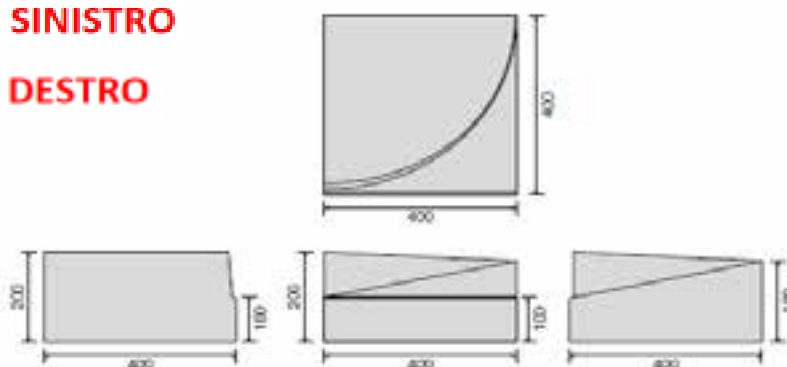

VOLTAT	VOLTA TESTA PASSO CARRAIO	40-40 H 20	50	1200	24	€ 25,00 SF