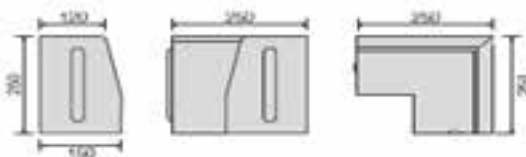

CORDOLI IN GETTO 12/15 H 25

CODICE	PRODOTTO	DIMENSIONI CM B1*B2*L*H	PESO KG CAD.	PESO KG PALLET	PEZZI PALLET

LISTINO € / PEZZO

ANGOLO1215PIC	ANGOLO PICCOLO IN GETTO	12-15-25 H 25	35	630	18

€ 35,00 SF