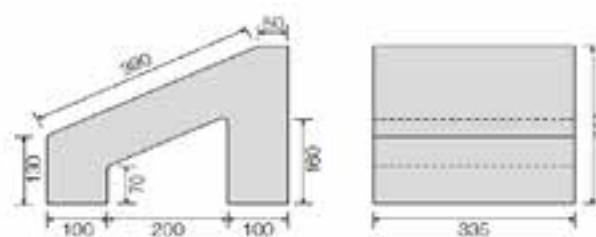

ANAS	CORDOLO ANAS	33,5-13-30 H 40	54	1944	36

€ 23,00	SF