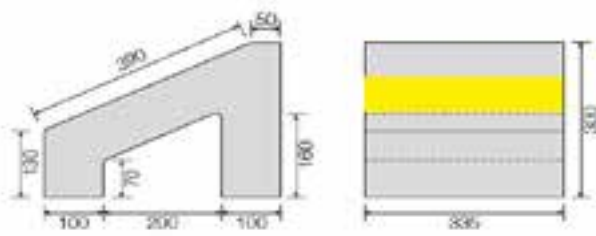

2000RCORANAS	CORDOLO ANAS REFLECTA	33,5-13-30 H 40	54	1944	36

€ 55,00	SF