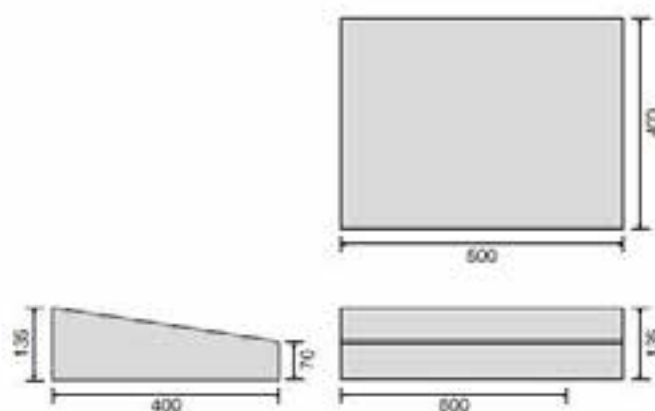

PASSOCAR	PASSO CARRAIO	40-50 H 13,5	46	1656	36	€ 22,20 SF