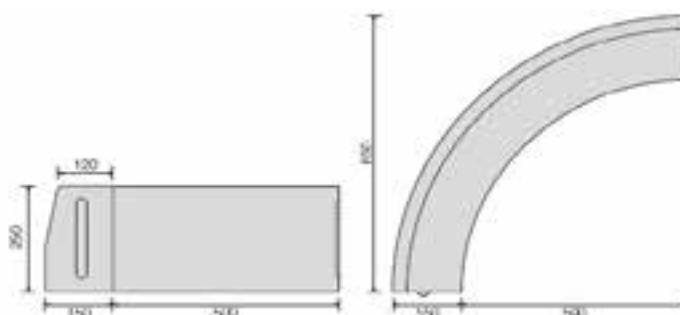

CRVGETTO1215	CURVA IN GETTO DIAM. 130 ESTERNO	12-15 H 25	75	1350	18

€ 30,00	SF